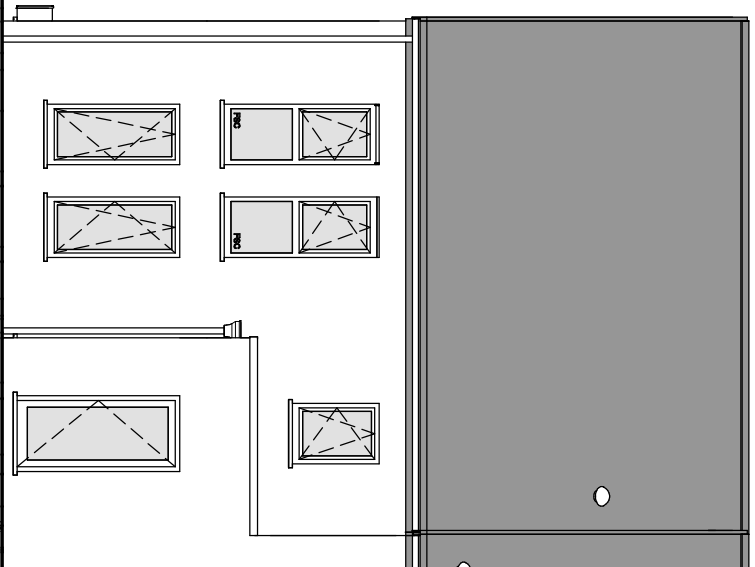

LEGENDE

○ niv. terrain naturel	⊕ piquet clôture
□ niv. terrain fini	⊗ bornier ou armoire élect.
▨ sens faitière	⊕ bouche d'eau
+ point de niveau	* poteau d'éclairage
⊕ poteau électrique	△ point fixe
⊕ borne gaz	□ borne
⊕ taque d'égout	△ bouche d'incendie
⊕ régie	○ arbre
△ bornier TV	

IMPLANTATION

Date :	12/07/2022
Echelle :	1/200
	40643/44

REZ-DE-CHAUSSÉE

ÉTAGE

Date :	12/07/2022	Echelle :	1/75
			40643/44

LOT R2

FACADE AVANT

LOT R2

FACADE ARRIERE

LOT R2

PIGNON GAUCHE