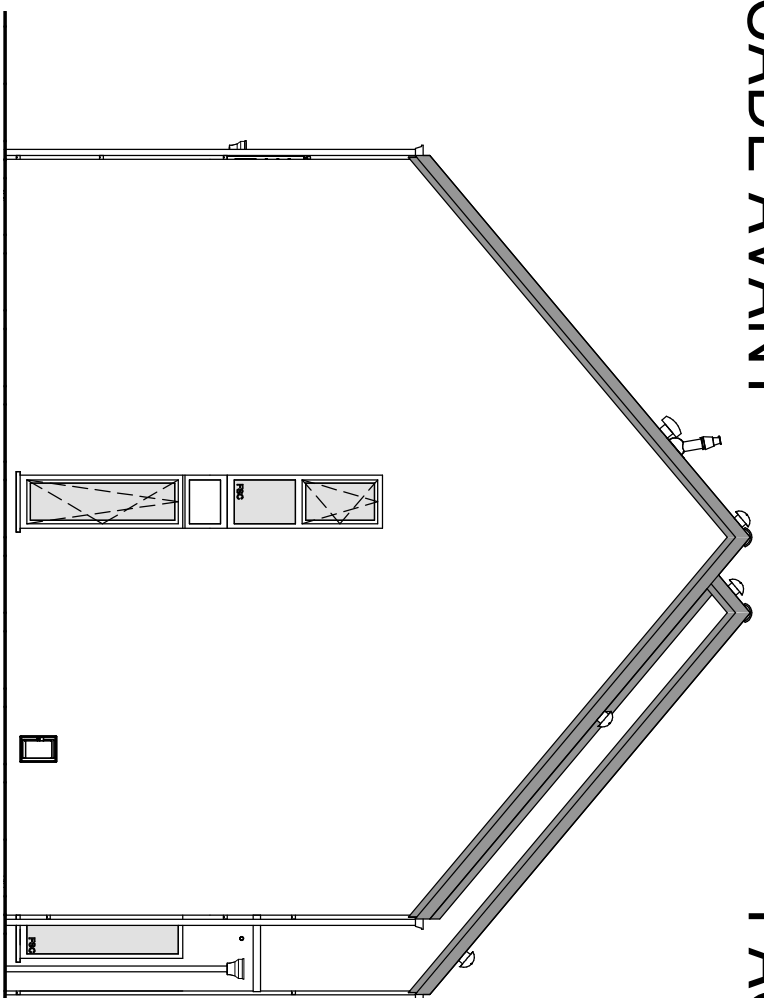

LOT R2

FACADE ARRIERE