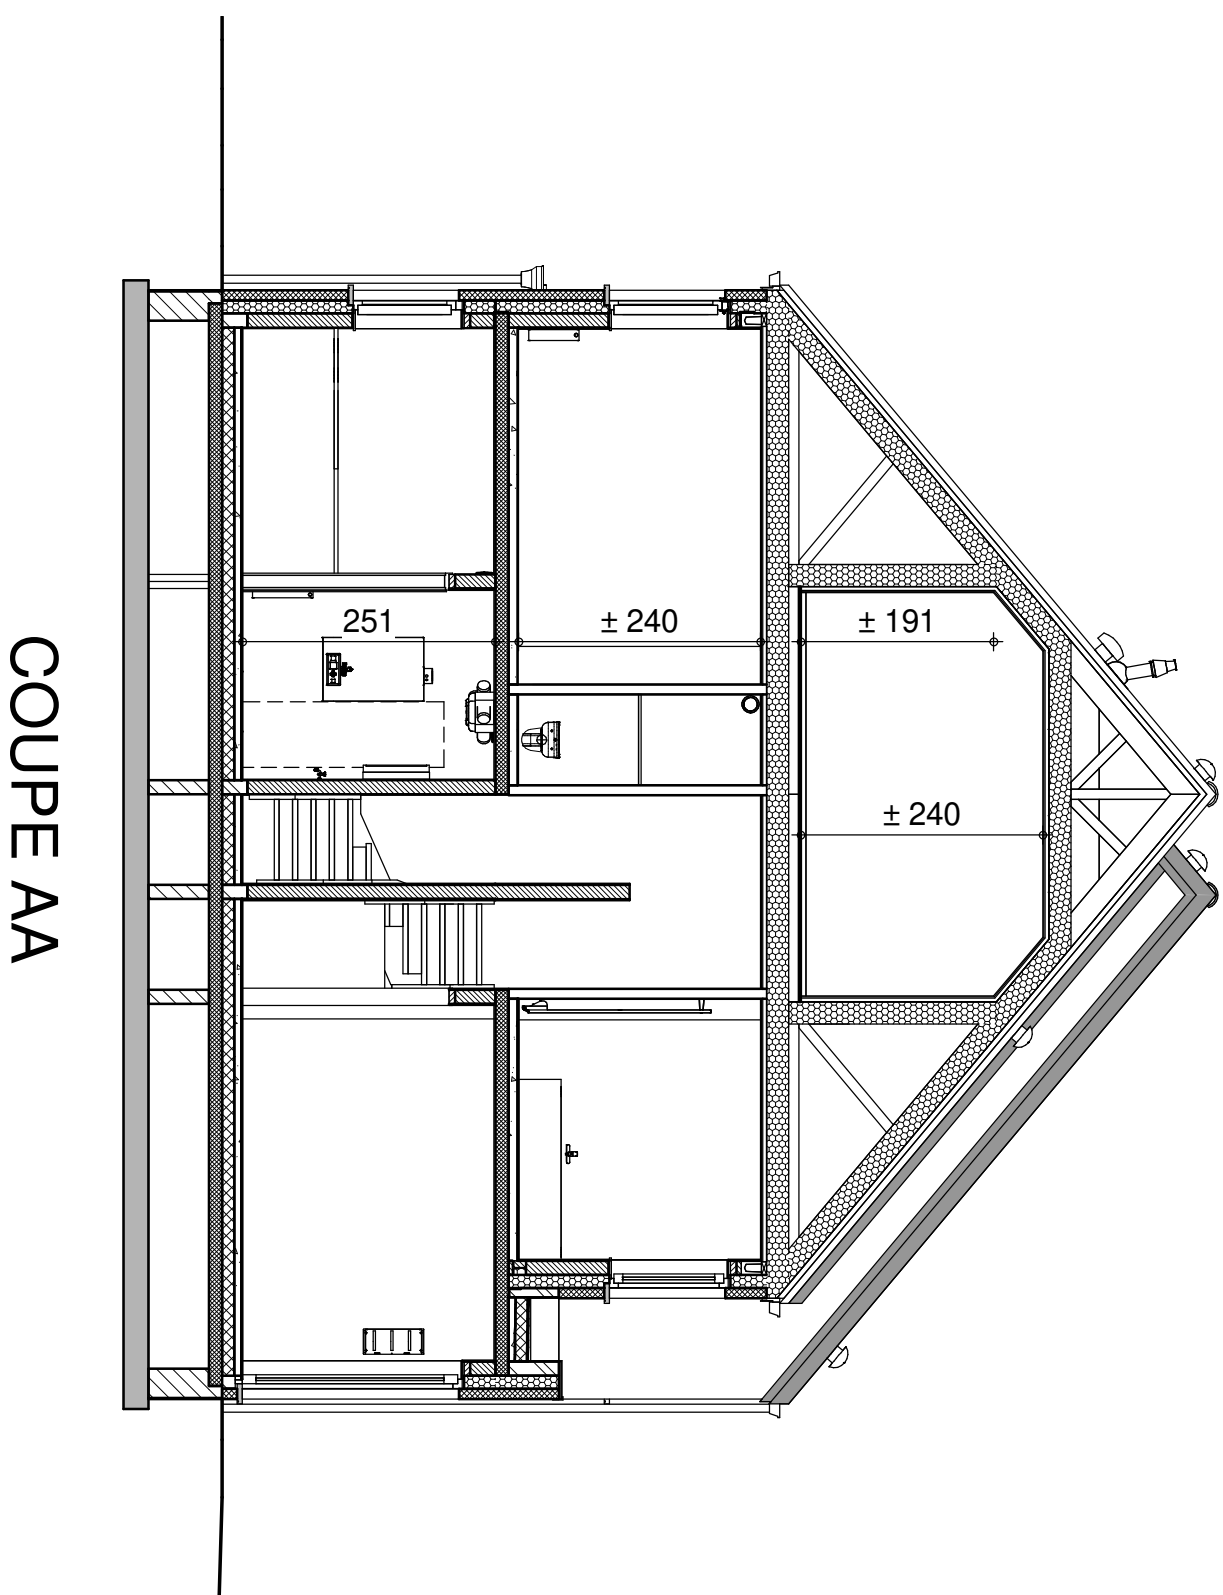

LEGENDE

○ niv. terrain naturel	⊕ piquet clôture
□ niv. terrain fini	⊗ bornier ou armoire élect.
▨ sens faitière	⊕ bouche d'eau
+ point de niveau	* poteau d'éclairage
⊕ poteau électrique	△ point fixe
⊕ borne gaz	□ borne
⊕ taque d'égout	△ bouche d'incendie
⊕ régie	○ arbre
△ bornier TV	

IMPLANTATION

Date :	12/07/2022
Echelle :	1/200
	40643/44

REZ-DE-CHAUSSÉE

ÉTAGE

Date :	12/07/2022	Echelle :	1/75
			40643/44

LOT R2

FACADE AVANT

LOT R2

FACADE ARRIERE

LOT R2

PIGNON GAUCHE