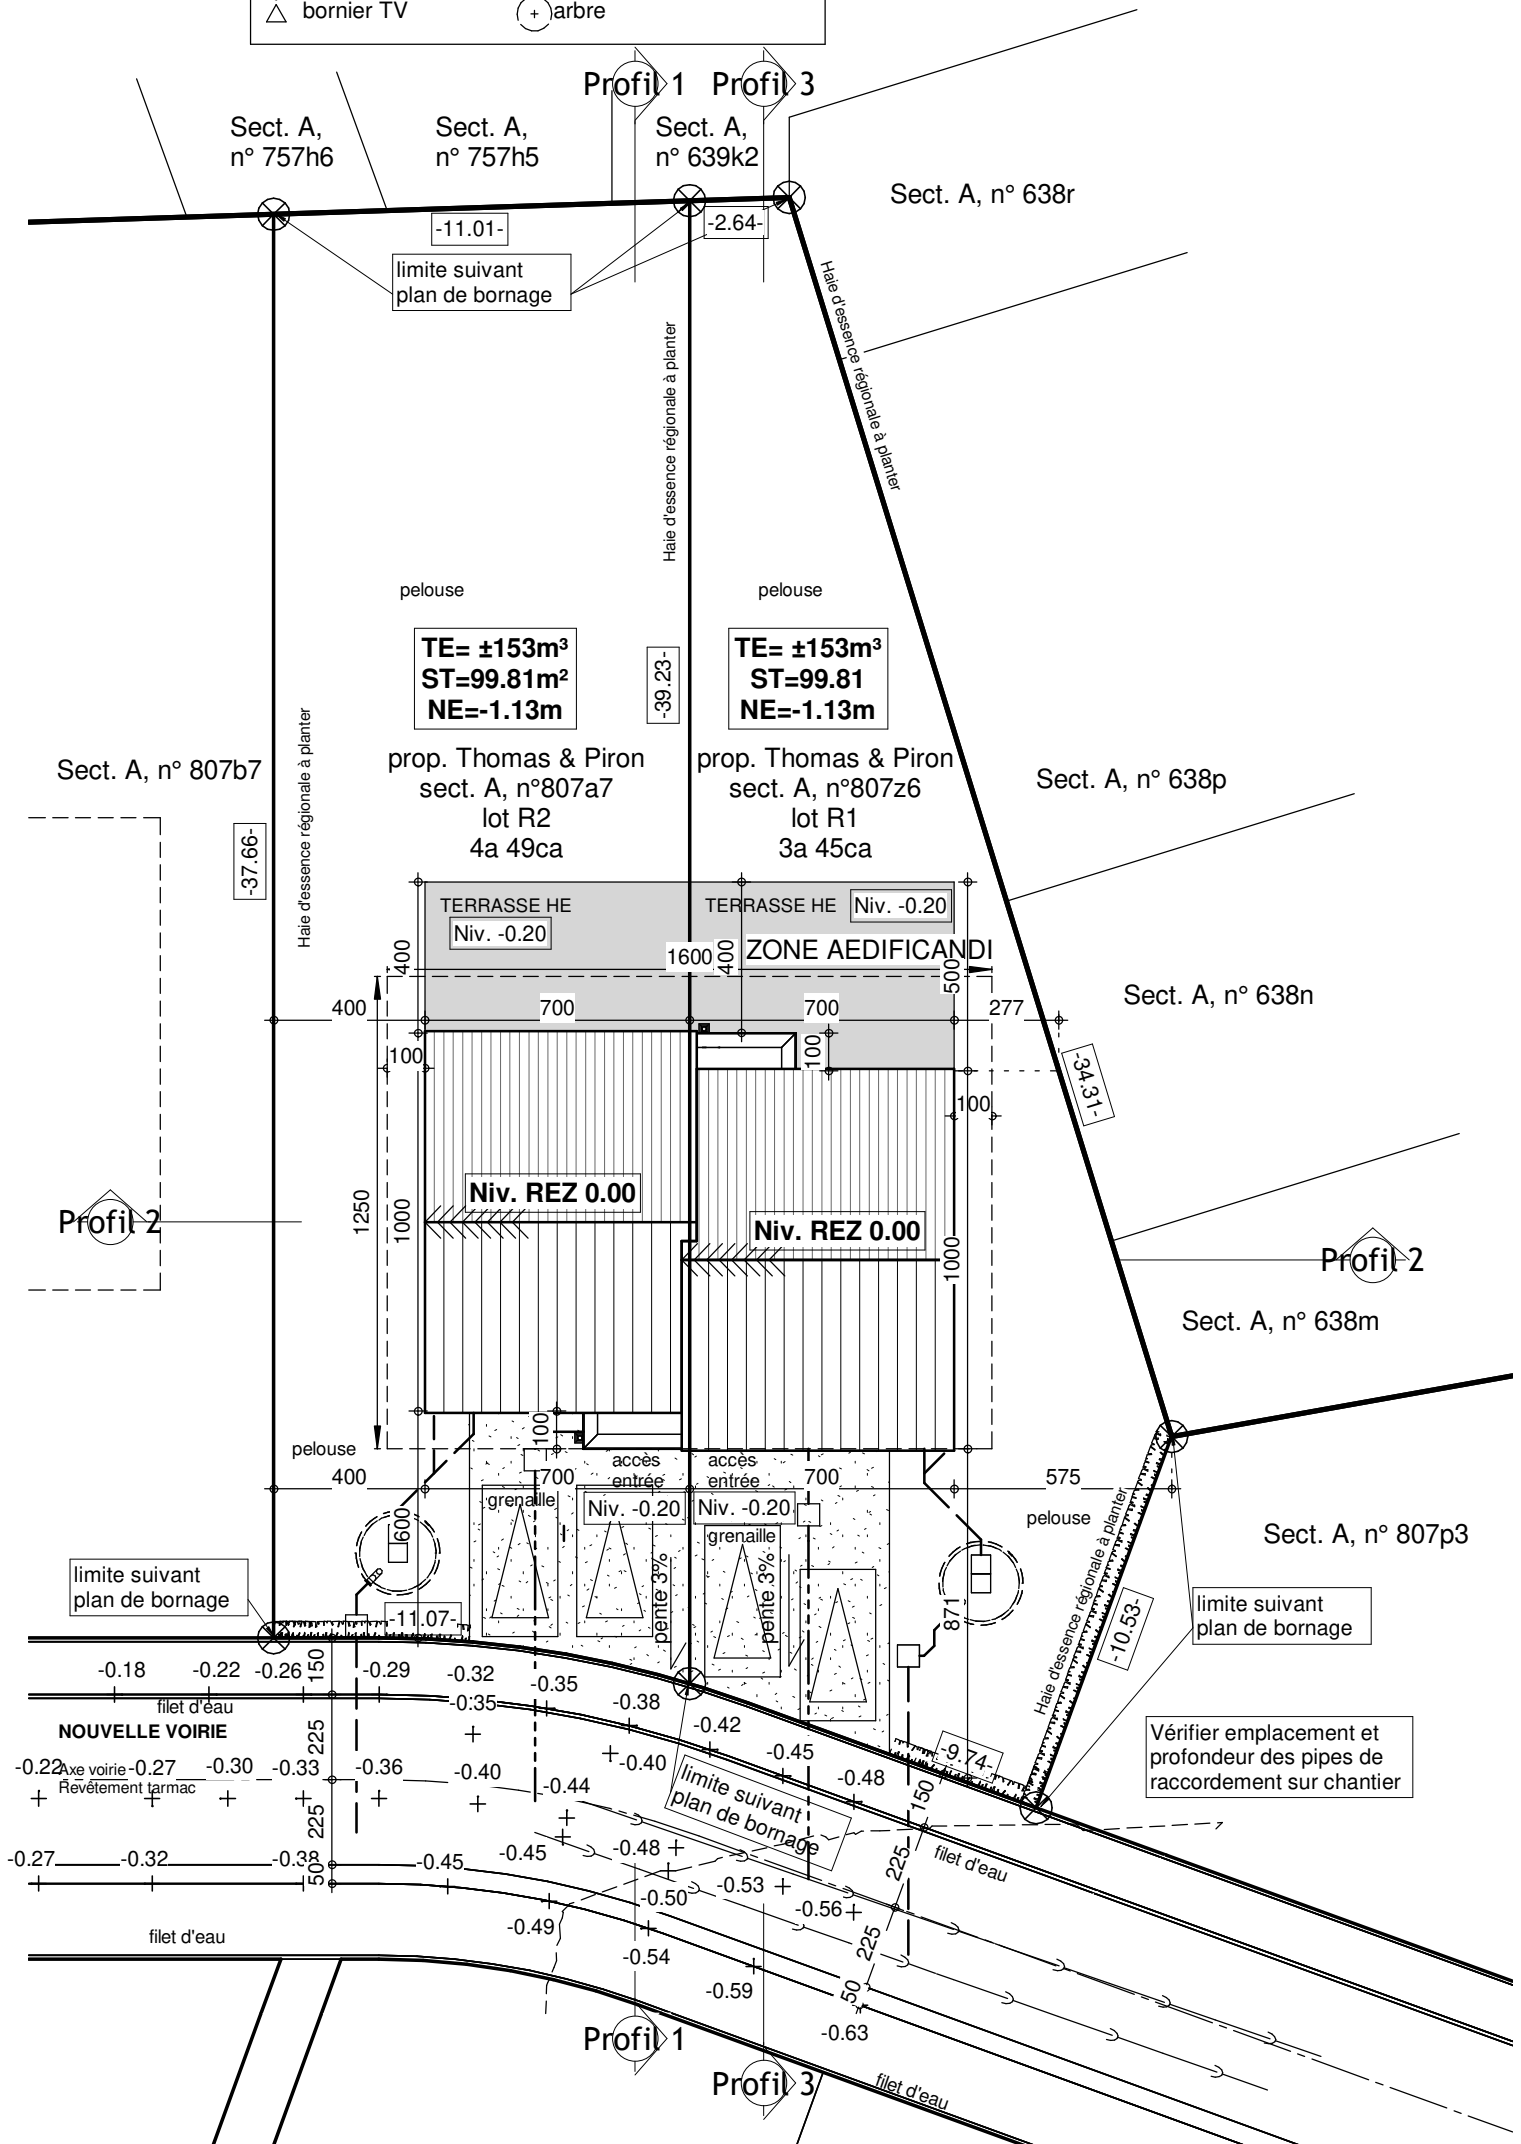

LEGENDE

○ niv. terrain naturel	⊕ piquet clôture
□ niv. terrain fini	⊗ bornier ou armoire élect.
▨ sens faitière	⊕ bouche d'eau
+ point de niveau	* poteau d'éclairage
⊕ poteau électrique	△ point fixe
⊕ borne gaz	□ borne
⊕ taque d'égout	△ bouche d'incendie
⊕ régie	○ arbre
△ bornier TV	

IMPLANTATION

Date :	12/07/2022
Echelle :	1/200
	40643/44

REZ-DE-CHAUSSÉE

ÉTAGE

Date :	12/07/2022	Echelle :	1/75
			40643/44

LOT R2

FACADE AVANT

LOT R2

FACADE ARRIERE

LOT R2

PIGNON GAUCHE