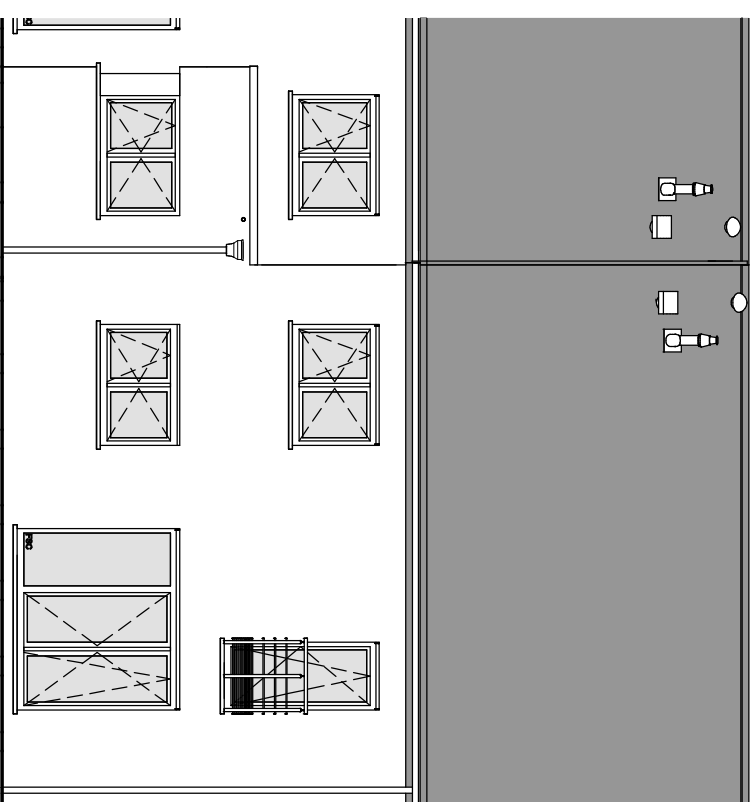

LEGENDE

○ niv. terrain naturel	⊕ piquet clôture
□ niv. terrain fini	⊗ bornier ou armoire élect.
▨ sens faitière	⊕ bouche d'eau
+ point de niveau	* poteau d'éclairage
⊕ poteau électrique	△ point fixe
⊕ borne gaz	□ borne
⊕ taque d'égout	△ bouche d'incendie
⊕ régie	○ arbre
△ bornier TV	

IMPLANTATION

Date :	12/07/2022
Echelle :	1/200
	40643/44

REZ-DE-CHAUSSÉE

ÉTAGE

Date :	12/07/2022	Echelle :	1/75
			40643/44

LOT R2

FACADE AVANT

LOT R2

FACADE ARRIERE

LOT R2

PIGNON GAUCHE