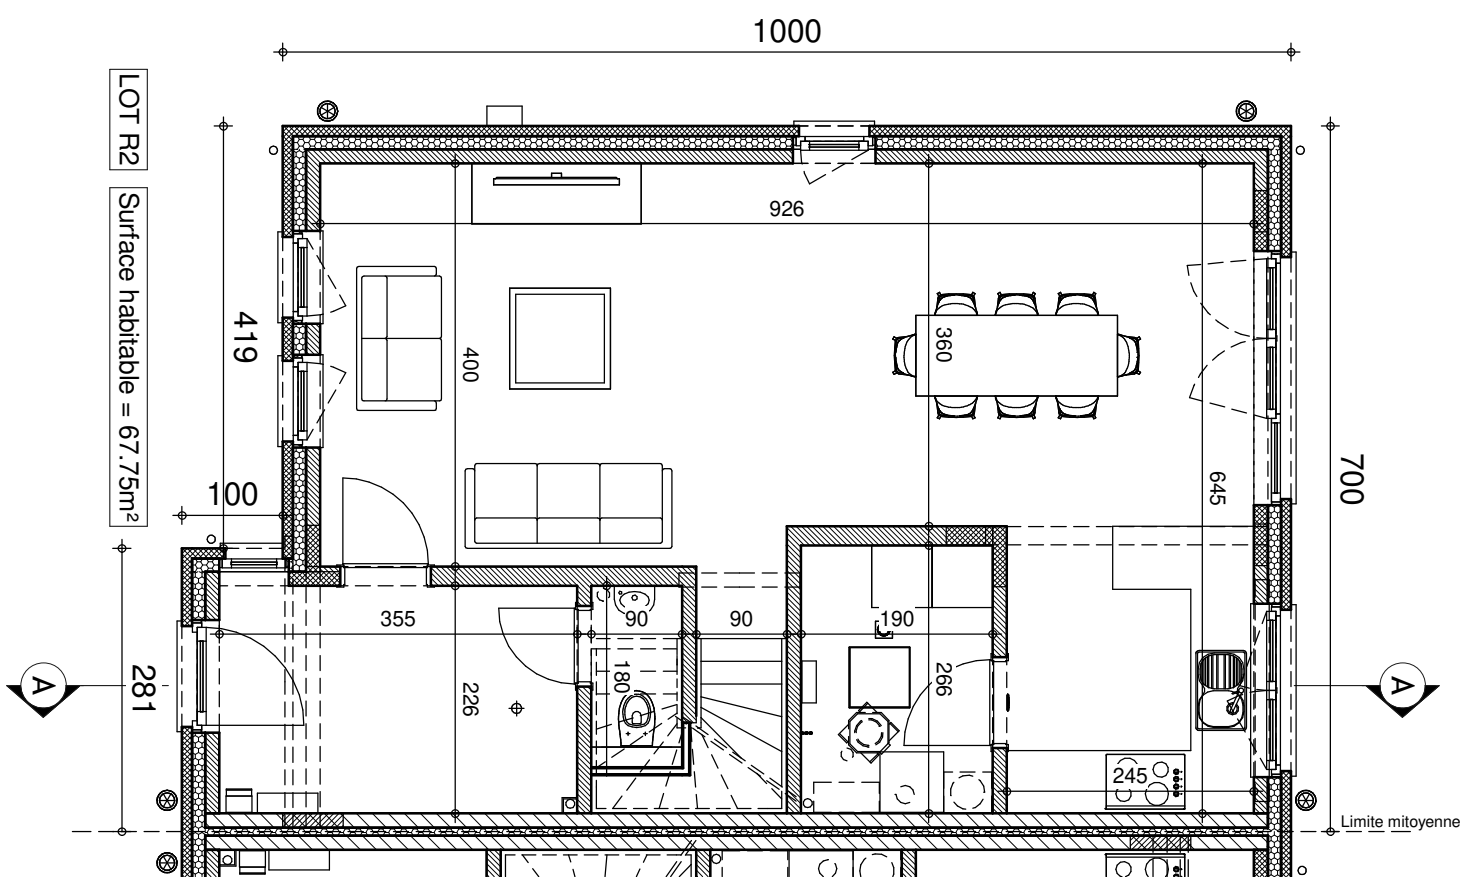

LEGENDE

○ niv. terrain naturel	⊕ piquet clôture
□ niv. terrain fini	⊗ bornier ou armoire élect.
▨ sens faitière	⊕ bouche d'eau
+ point de niveau	* poteau d'éclairage
⊕ poteau électrique	△ point fixe
⊕ borne gaz	□ borne
⊕ taque d'égout	△ bouche d'incendie
⊕ régie	○ arbre
△ bornier TV	

IMPLANTATION

Date :	12/07/2022
Echelle :	1/200
	40643/44

REZ-DE-CHAUSSÉE

ÉTAGE

Date :	12/07/2022	Echelle :	1/75
			40643/44

LOT R2

FACADE AVANT

LOT R2

FACADE ARRIERE

LOT R2

PIGNON GAUCHE