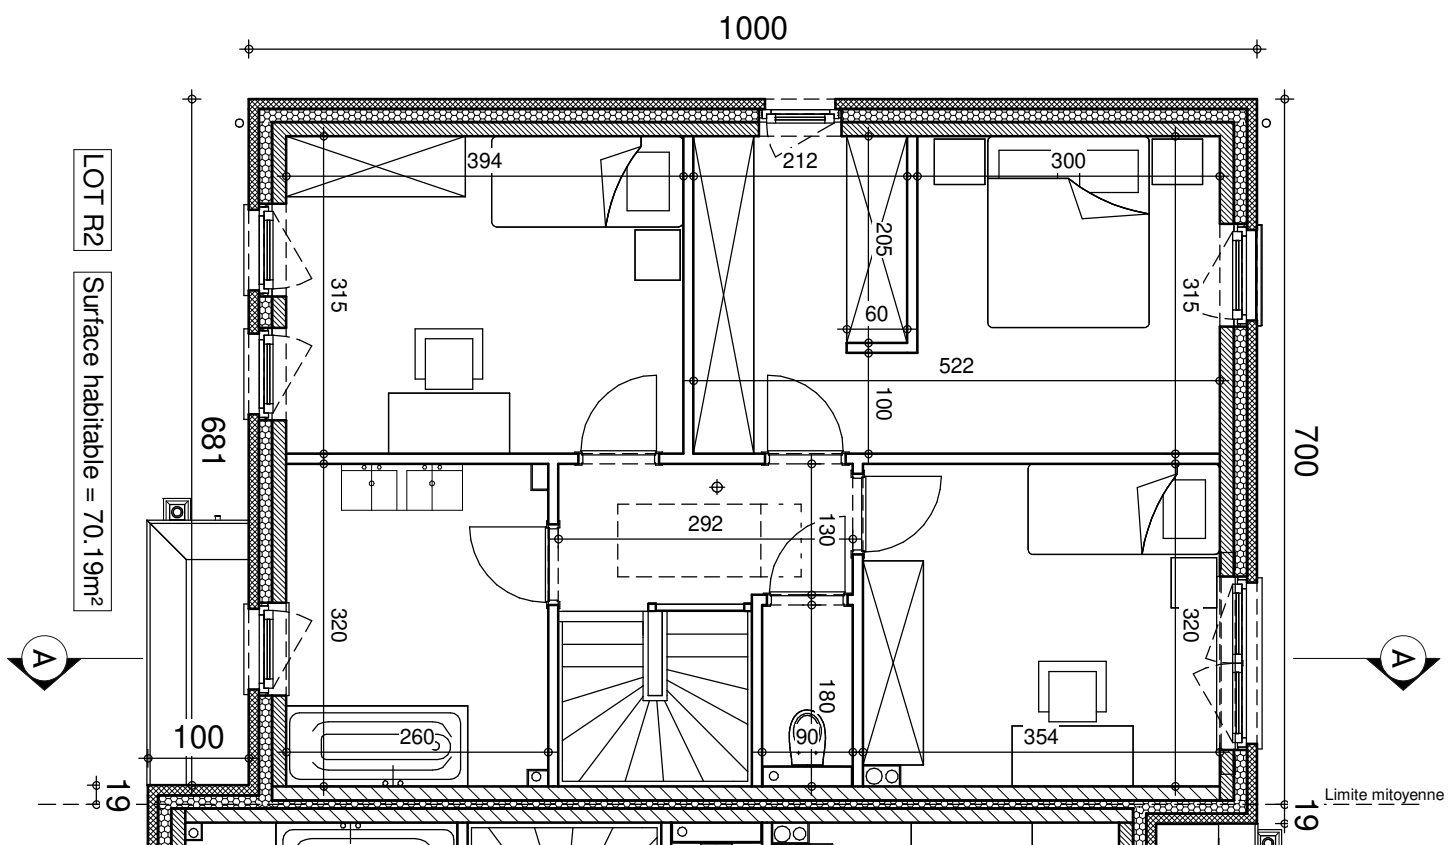

LEGENDE

○ niv. terrain naturel	⊕ piquet clôture
□ niv. terrain fini	⊗ bornier ou armoire élect.
▨ sens faitière	⊕ bouche d'eau
+ point de niveau	* poteau d'éclairage
⊕ poteau électrique	△ point fixe
⊕ borne gaz	□ borne
⊕ taque d'égout	△ bouche d'incendie
⊕ régie	○ arbre
△ bornier TV	

IMPLANTATION

Date :	12/07/2022
Echelle :	1/200
	40643/44

REZ-DE-CHAUSSÉE

ÉTAGE

Date :	12/07/2022	Echelle :	1/75
			40643/44

LOT R2

FACADE AVANT

LOT R2