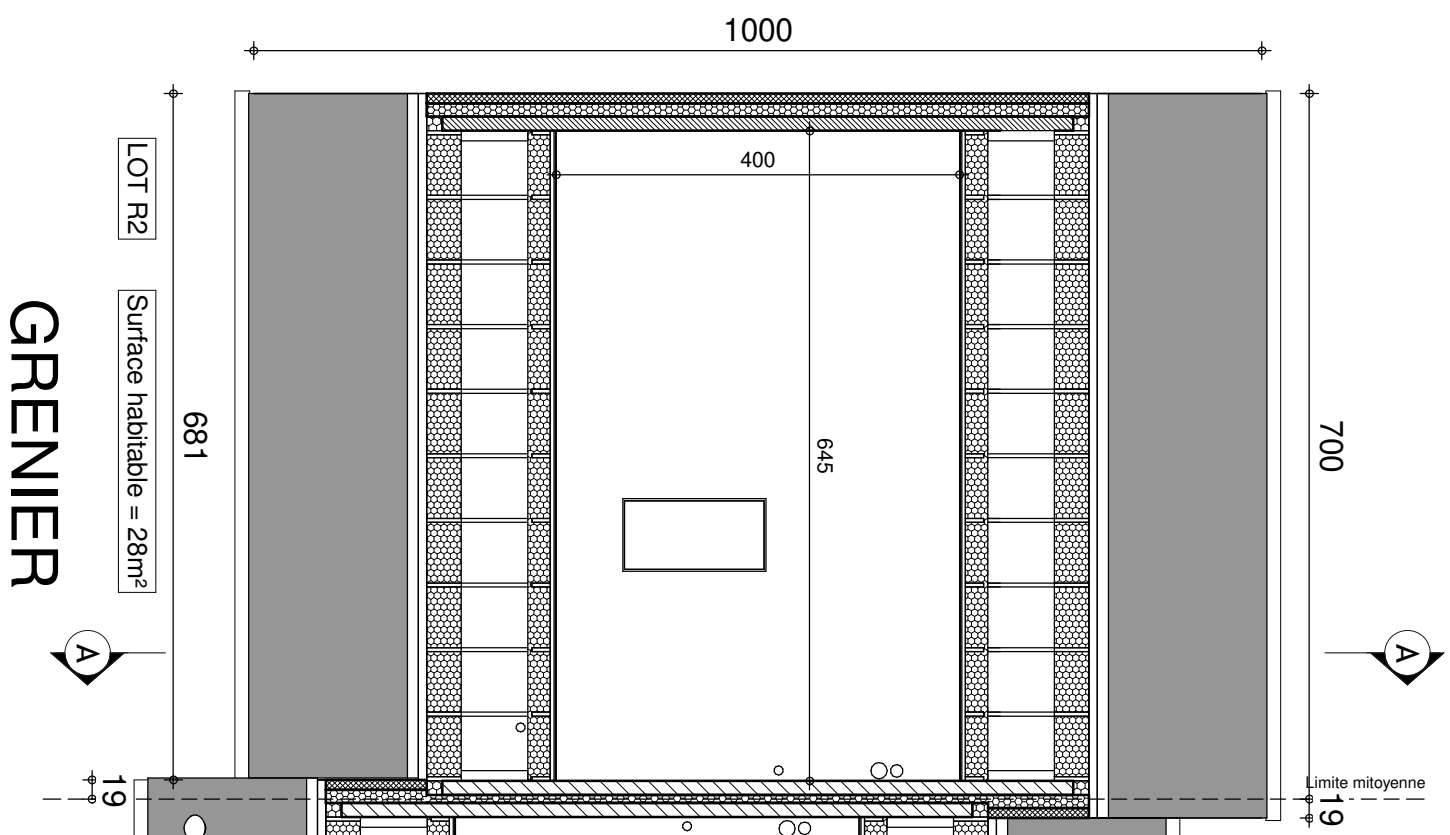

IMPLANTATION

Date :	12/07/2022
Echelle :	1/200
	40643/44

REZ-DE-CHAUSSÉE

ÉTAGE

Date :	12/07/2022	Echelle :	1/75
			40643/44

LOT R2

FACADE AVANT

LOT R2

FACADE ARRIERE

LOT R2

PIGNON GAUCHE